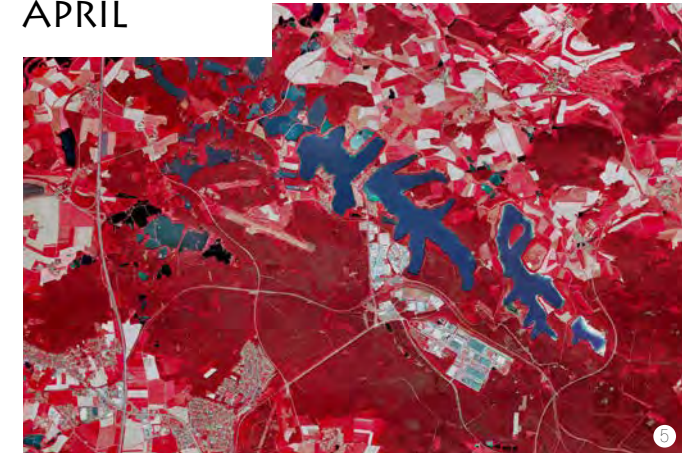

APRIL

Oberpfälzer Seenland bei Wackersdorf
Color-Infrarot-Orthophoto
Aufnahmedatum: 2019
Bildflugnummer: 119033_0