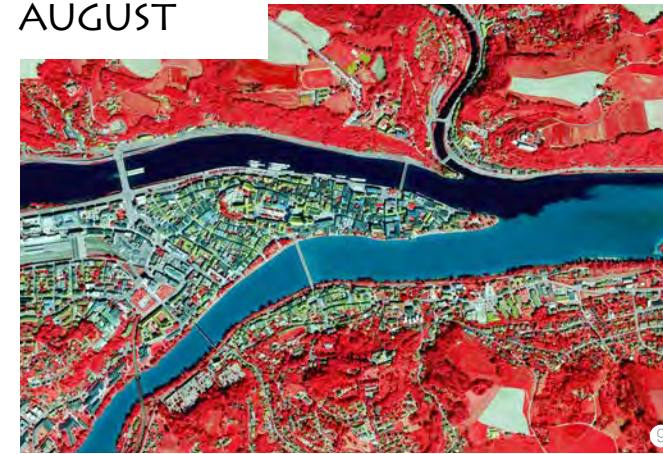

AUGUST

Passau
Color-Infrarot-Senkrechtaufnahme
Aufnahmedatum: 2020
Luftbildnummer: 120014_0_0692