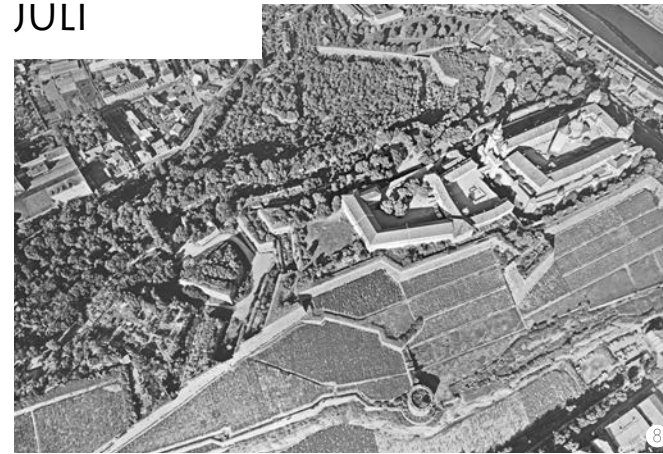

JULI

Festung Marienberg Würzburg
Schrägaufnahme
Aufnahmedatum: 1962
Luftbildnummer: 62099_1_0375