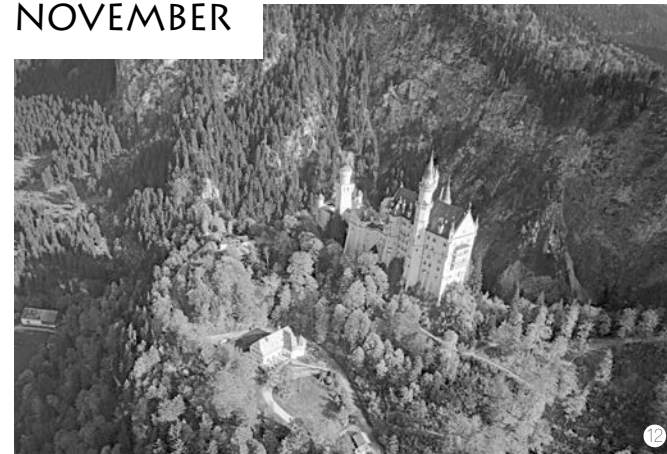

NOVEMBER

Schloss Neuschwanstein
Schrägaufnahme
Aufnahmedatum: 1967
Luftbildnummer: 67085_0_0819